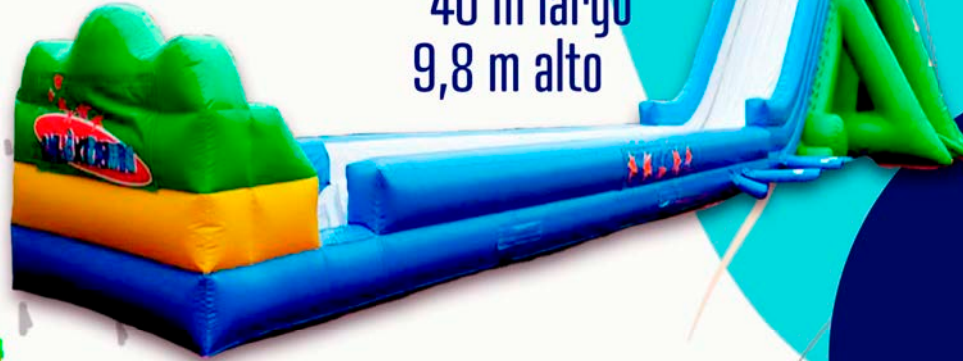

TREN TURÍSTICO + 1000

NO INCLUIDO EN EL PRECIO

CIUDAD ACUÁTICA
10 m de diámetro

KAMIKAZE
10 m ancho
40 m largo
9,8 m alto

OPCION

9
4000 €

TOBOGAN PALMERAS

KAMIKAZE SURF
35,5 m largo
15,8 m ancho
15 m alto