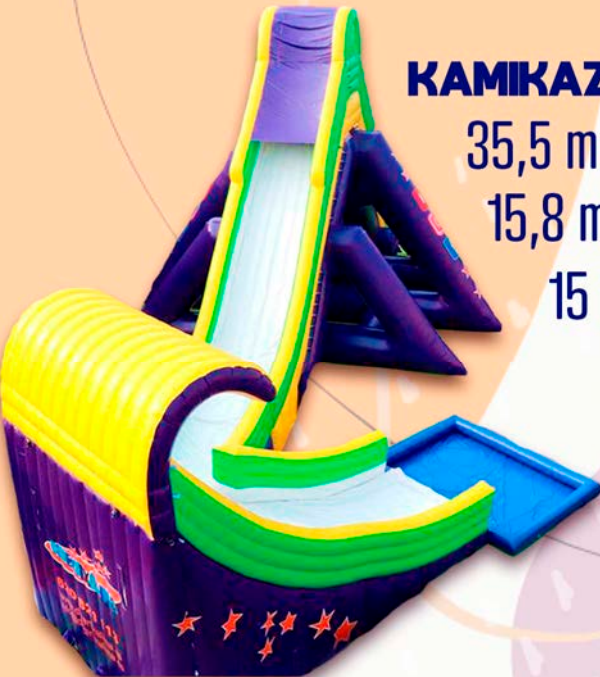

KAMIKAZE

9,8 m alto 40 m largo 10 m ancho

OPCION

8

2100 €

EXTRAS

VIDEO DEL EVENTO + 150€

ESPUMA + 250€

TREN TURÍSTICO + 1000

NO INCLUIDO EN EL PRECIO

CIUDAD ACUÁTICA
10 m de diámetro

KAMIKAZE
10 m ancho
40 m largo
9,8 m alto

OPCION

9
4000 €

TOBOGAN PALMERAS

KAMIKAZE SURF
35,5 m largo
15,8 m ancho
15 m alto

BABY SHARK

7,6 m alto
3,7 m largo
2,4 m ancho

EXTRAS

VIDEO DEL EVENTO + 150€

ESPUMA + 250€

TREN TURÍSTICO + 1000

NO INCLUIDO EN EL PRECIO

The background features a collection of overlapping, organic shapes in shades of orange, teal, purple, and light blue. Thin, flowing lines in various colors (orange, grey, black) weave through the composition. Some shapes contain small, dark, irregular speckles, resembling a textured surface like a watermelon rind.